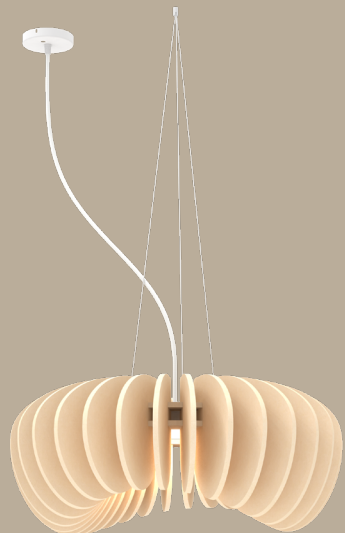

## DESIGN YOUR LAMP

Met 33 kleuren PETboard en vele verschillende kleuren kabels, creëer je altijd een uniek design naar jou wens!

CURVY60-06-B-C-W

VISIT [www.designstracker.com](http://www.designstracker.com)  
for more information